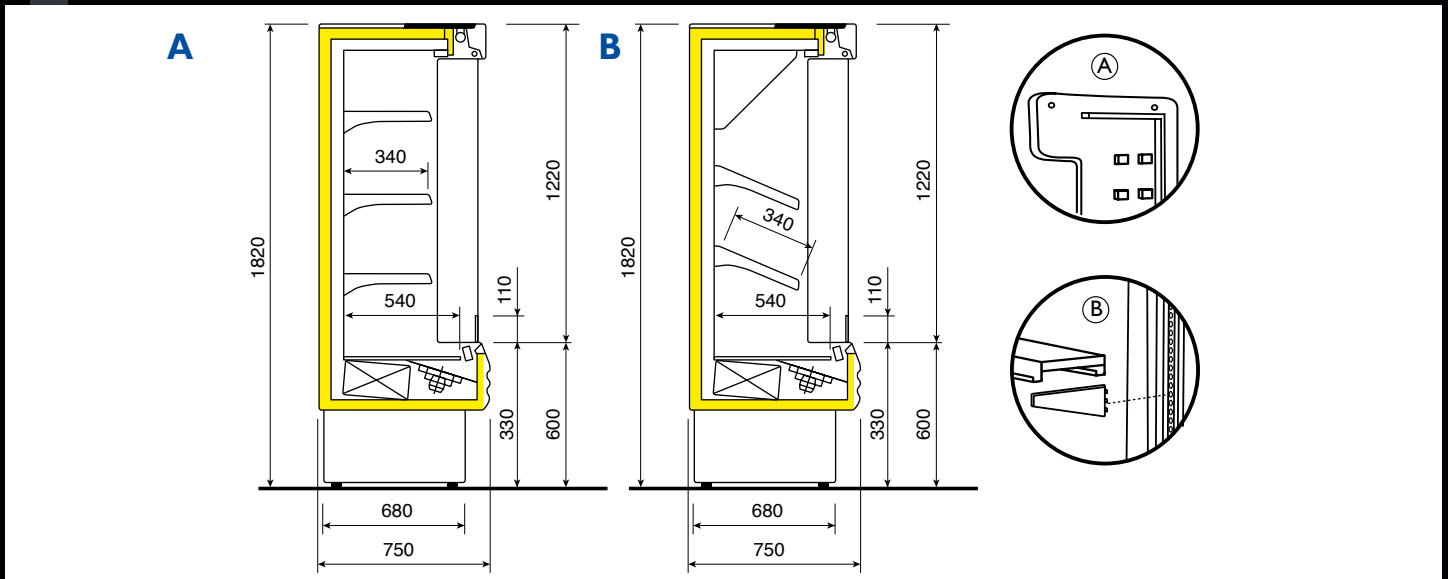

DANNY

Colori delle spalle:
bianco o grigio.
Colours of plastic sides:
white or grey.
Couleurs des joues:
blanche et grise.
Farben der Seitenteile:
weiß oder grau.

Per frutta gruppo incorporato
For fruit built-in unit
Pour fruits groupe logé
Für Obst eingebautes Aggregat

Murale refrigerato costruito in lamiera plastificata bianca, con isolamento in poliuretano espanso. Spalle termoformate in ABS. Piano espositivo inferiore e ripiani inclinabili in acciaio AISI 304. Refrigerazione a circolo forzato d'aria. Sbrinamento automatico.

DANNY

DANNY

DATI TECNICI - TECHNICAL DATA - DONNES TECHNIQUES - TECHNISCHE DATEN

Lunghezza con spalle Length including ends Longueur avec joues Laenge mit Seitenteilen	mm	1000	1200	1500	1800	2000
Temperatura di esercizio Working temperature Température de fonctionnement Betriebstemperatur		A: +3° C + 6° C			B: +5° C + 7° C	
Tensione di alimentazione Supply voltage Tension d'alimentation Speisespannung		+ 25° C 60% u.r. 230 V 50 Hz				
Potenza assorbita Absorbed power Puissance absorbée Stromaufnahme	Watt	615	765	930	1045	1045
Illuminazione Lighting power Eclairage Beleuchtung	Watt	1 x 18	1 x 30	1 x 36	1 x 58	1 x 58
Superficie espositiva Display Surface Surface d'exposition Ausstellungsfläche	mq	A: 1,43 B: 1,14	A: 1,74 B: 1,40	A: 2,22 B: 1,73	A: 2,69 B: 2,17	A: 3,01 B: 2,42