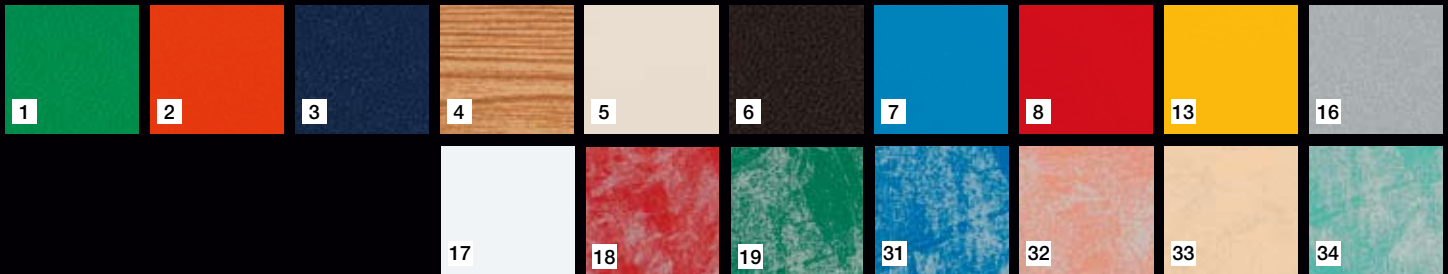

DANNY

DATI TECNICI - TECHNICAL DATA - DONNES TECHNIQUES - TECHNISCHE DATEN

Lunghezza con spalle Length including ends Longueur avec joues Laenge mit Seitenteilen	mm	1000	1200	1500	1800	2000
Temperatura di esercizio Working temperature Température de fonctionnement Betriebstemperatur		A: +3° C + 6° C			B: +5° C + 7° C	
Tensione di alimentazione Supply voltage Tension d'alimentation Speisespannung		+ 25° C 60% u.r. 230 V 50 Hz				
Potenza assorbita Absorbed power Puissance absorbée Stromaufnahme	Watt	615	765	930	1045	1045
Illuminazione Lighting power Eclairage Beleuchtung	Watt	1 x 18	1 x 30	1 x 36	1 x 58	1 x 58
Superficie espositiva Display Surface Surface d'exposition Ausstellungsfläche	mq	A: 1,43 B: 1,14	A: 1,74 B: 1,40	A: 2,22 B: 1,73	A: 2,69 B: 2,17	A: 3,01 B: 2,42

ZOIN REFRIGERAZIONE S.r.l. la cui politica è quella di un continuo perfezionamento, si riserva il diritto di cambiare in qualsiasi momento i dettagli tecnici senza preavviso. • Due to technical progress, ZOIN REFRIGERAZIONE S.r.l. reserves the right to change technical features without notice. • ZOIN REFRIGERAZIONE S.r.l. dont la politique est celle d'un perfectionnement continu, se réserve le droit de varier sans préavis les détails techniques. • Die Firma ZOIN REFRIGERAZIONE S.r.l., dessen Bestreben eine stetige Verbesserung ihrer Produkte ist, behält sich das Recht vor, die technischen Eigenschaften jederzeit ohne vorherige Benachrichtigung zu ändern.

NON CONTIENE C.F.C.
DOES NOT CONTAIN C.F.C.
NE CONTIENT PAS DE C.F.C.
ENTHÄLT KEIN C.F.C.