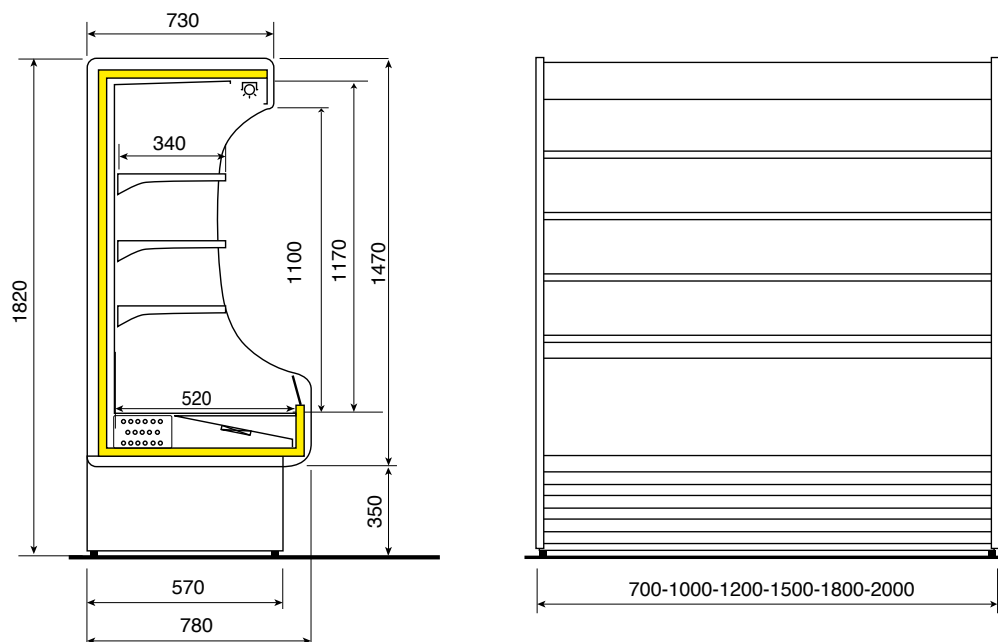

## DATI TECNICI - TECHNICAL DATA - DONNES TECHNIQUES - TECHNISCHE DATEN

Lunghezza con spalle Length including ends Longueur avec joues Moebellaenge mit Seitenteilen	Temperatura di esercizio Working temperature Temp. de fonctionnement Betriebstemperatur	Tensione di alimentazione Supply voltage Tension d'alimentation Speisespannung	Watt assorbiti Watt absorbed Watt absorbés Nennleistungsaufnahme <b>Watt</b>	Potenza frigorifera Refrigeration power Puissance frigorifique Kälteleistung <b>Watt (-10°C)</b>	Illuminazione Lighting power Eclairage Beleuchtung <b>Watt</b>	Superficie espositiva Display surface Surface d'exposition Auslagefläche <b>m2</b>
700	25° C u.r. 60%	230 V/50 Hz	491	817	1x15W	0,95
1000			762	1054	1x18W	1,41
1200			779	1153	1x30W	1,72
1500			903	1413	1x36W	2,18
1800			1091	1936	1x58W	2,67
2000			1367	2290	1x58W	2,89